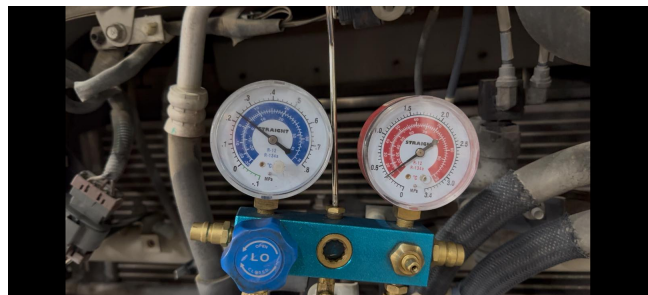

20年間不動だった埋込リフトが復活！

ついに復活！ 約20年ものあいだ、地面であたためられていたリフトがやっと芽を出す季節になりました。株佐々木精機さんと言う、名古屋にある機械のレトロフィットを専門にしている会社に依頼し、シール類を交換して頂きました。これでダンプのタイヤ交換や、スプリング交換など整備時間を短縮することができそうです♪ 貨物車の整備やトラブルもお気軽にご用命ください！

カーエアコンの修理はお早めに！

エアコンサイクルの圧力を計測して、不具合部品と原因を特定します。

30℃近くまで気温が上がる日も増えてまいりました。気温上昇と共に増えるのがエアコントラブルです。ぬるい風しかでてこなくなった、ガソリンスタンドでガスを入れてもらったんだけど、あまり変わらない、エアコンを入れると聞き慣れない音がある。。。など様々な不具合があります。

エアコンは冷媒の圧力差を利用して熱交換を行っています。冷却サイクル内の圧力と、その他の部品の機能、性能を確認することで診断が可能です。35℃を超すとエアコン修理で混み合いますので、まだ涼しい今がオススメ！冷えが悪いな？と感じたら今すぐご相談ください！